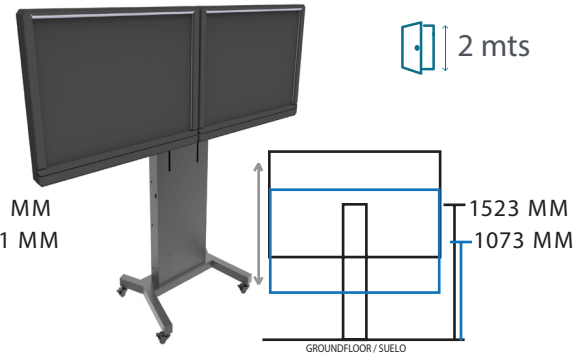

MIP MOT STANDARD

MIF MOT STANDARD

STANDARD DUO

VIDEOCONFERENCE INSTALLATIONS
/ PARA INSTALACIONES DE
VIDEOCONFERENCIA

MIP MOT STANDARD DUO

MIF MOT STANDARD DUO

STANDARD 600

SPECIALLY DESIGNED FOR LARGE FORMAT
DISPLAYS

MIP MOT STANDARD 600

MIF MOT STANDARD 600

MINI

LANDSCAPE & PORTRAIT INSTALLATIONS
/ MONITOR EN POSICIÓN VERTICAL Y
HORIZONTAL

MIP MOT MINI

MIF MOT MINI

MINI BASIC

LANDSCAPE INSTALLATIONS
/ MONITOR EN POSICIÓN HORIZONTAL