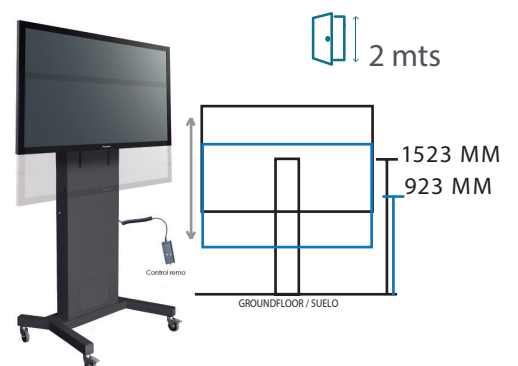

MIP MOT STANDARD

MIF MOT STANDARD

STANDARD DUO

VIDEOCONFERENCE INSTALLATIONS
/ PARA INSTALACIONES DE
VIDEOCONFERENCIA

MIP MOT STANDARD DUO

MIF MOT STANDARD DUO

STANDARD 600

SPECIALLY DESIGNED FOR LARGE FORMAT
DISPLAYS

MIP MOT STANDARD 600

MIF MOT STANDARD 600

MINI

LANDSCAPE & PORTRAIT INSTALLATIONS
/ MONITOR EN POSICIÓN VERTICAL Y
HORIZONTAL

MIP MOT MINI

MIF MOT MINI

MINI BASIC

LANDSCAPE INSTALLATIONS
/ MONITOR EN POSICIÓN HORIZONTAL