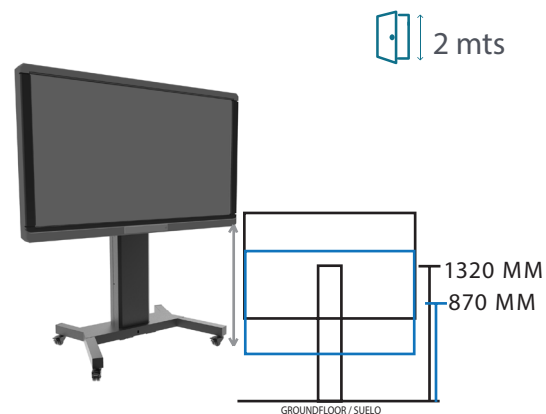

MIP MOT MINI BASIC

MIF MOT MINI BASIC

MINI ZERO

MINIMUM DISTANCE FROM DISPLAY TO
GROUND FLOOR
/ MINIMA DISTANCIA MONITOR-SUELO

MIP MOT MINI ZERO

MIF MOT MINI ZERO

MINI 600

LANDSCAPE & PORTRAIT INSTALLATIONS
/ MONITOR EN POSICIÓN VERTICAL Y
HORIZONTAL