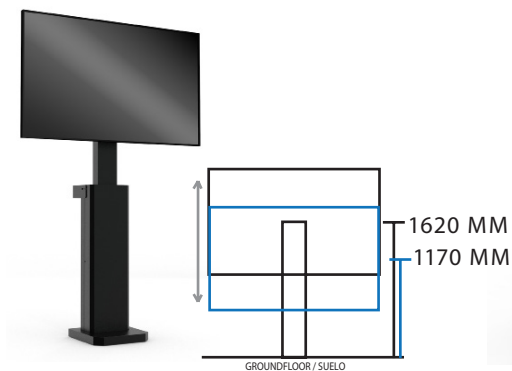

MIP MOT STANDARD 600

MIF MOT STANDARD 600

MINI

LANDSCAPE & PORTRAIT INSTALLATIONS
/ MONITOR EN POSICIÓN VERTICAL Y
HORIZONTAL

MIP MOT MINI

MIF MOT MINI

MINI BASIC

LANDSCAPE INSTALLATIONS
/ MONITOR EN POSICIÓN HORIZONTAL

MIP MOT MINI BASIC

MIF MOT MINI BASIC

MINI ZERO

MINIMUM DISTANCE FROM DISPLAY TO
GROUND FLOOR
/ MINIMA DISTANCIA MONITOR-SUELO

MIP MOT MINI ZERO

MIF MOT MINI ZERO

MINI 600

LANDSCAPE & PORTRAIT INSTALLATIONS
/ MONITOR EN POSICIÓN VERTICAL Y
HORIZONTAL