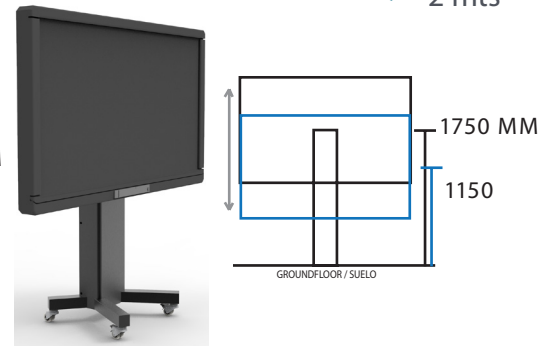

 32 - 75"

 100 kgs

 Motor / 600 MM

MIP MOT MINI BASIC 600

MIF MOT MINI BASIC 600

 2 mts

MIMI TABLE

TILT TABLE
/ MESA ABATIBLE