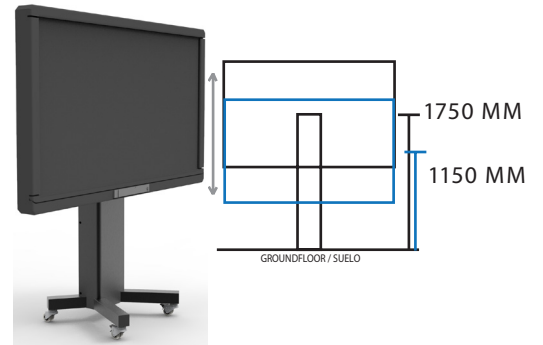

MIP MOT MINI BASIC

MIF MOT MINI BASIC

MINI ZERO

MINIMUM DISTANCE FROM DISPLAY TO
GROUND FLOOR
/ MINIMA DISTANCIA MONITOR-SUELO

MIP MOT MINI ZERO

MIF MOT MINI ZERO

MINI 600

LANDSCAPE & PORTRAIT INSTALLATIONS
/ MONITOR EN POSICIÓN VERTICAL Y
HORIZONTAL

 32 - 75"

 100 kgs

 Motor / 600 MM

MIP MOT MINI 600

MIF MOT MINI 600

 2 mts

MINI BASIC 600

LANDSCAPE INSTALLATIONS
/ MONITOR EN POSICIÓN HORIZONTAL

 32 - 75"

 100 kgs

 Motor / 600 MM

MIP MOT MINI BASIC 600

MIF MOT MINI BASIC 600

 2 mts

MIMI TABLE

TILT TABLE
/ MESA ABATIBLE