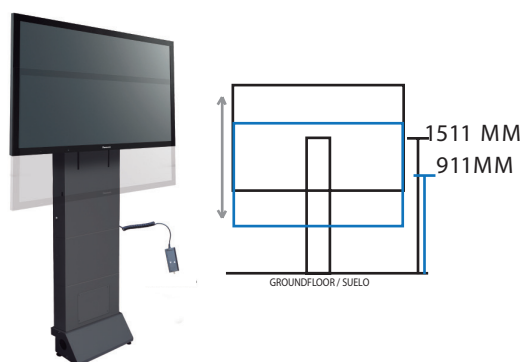

MIP MOT STANDARD

MIF MOT STANDARD

STANDARD DUO

VIDEOCONFERENCE INSTALLATIONS
/ PARA INSTALACIONES DE
VIDEOCONFERENCIA

MIP MOT STANDARD DUO

MIF MOT STANDARD DUO

STANDARD 600

SPECIALLY DESIGNED FOR LARGE FORMAT
DISPLAYS

MIP MOT STANDARD 600

MIF MOT STANDARD 600

MINI

LANDSCAPE & PORTRAIT INSTALLATIONS
/ MONITOR EN POSICIÓN VERTICAL Y
HORIZONTAL

MIP MOT MINI

MIF MOT MINI

MINI BASIC

LANDSCAPE INSTALLATIONS
/ MONITOR EN POSICIÓN HORIZONTAL