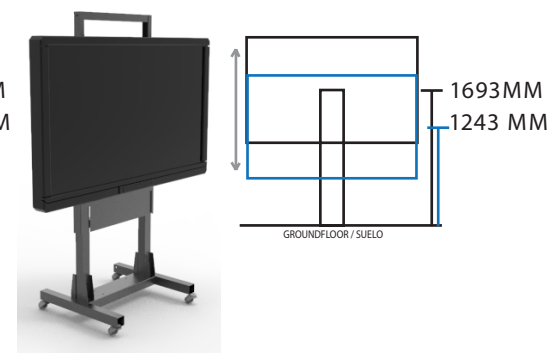

MIF MOT FLEX