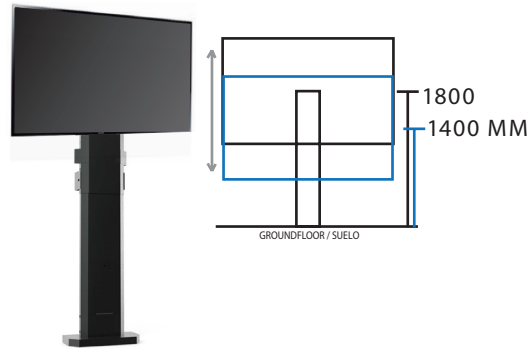

MIP 1400-1600-1800

MIF 1400-1600-1800

 2 mts

 32 - 75"

 MAX 80 kgs

 Manual

FLEX

BASIC SOLUTION WITH FLEXIBLE HEIGHT
OPTIONS
/ SOLUCIÓN BASICA CON MÚLTIPLES
OPCIONES DE INSTALACIÓN

 32 - 86"  Manual

 MAX 80 kgs

MIP FLEX

MIF FLEX

MOT FLEX

BASIC SOLUTION WITH FLEXIBLE HEIGHT
OPTIONS
/ SOLUCIÓN BASICA CON MÚLTIPLES
OPCIONES DE INSTALACIÓN

 32 - 86"

 MAX 80 kgs