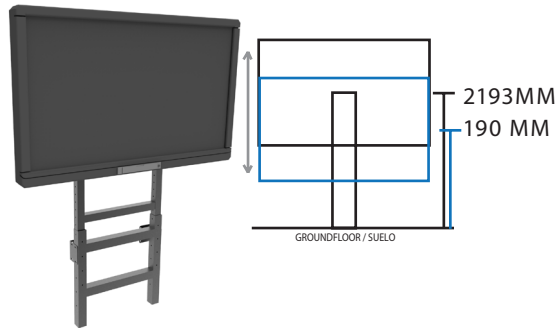

MIP 1400-1600-1800

MIF 1400-1600-1800

 2 mts

 32 - 75"

 MAX 80 kgs

 Manual

FLEX

BASIC SOLUTION WITH FLEXIBLE HEIGHT
OPTIONS
/ SOLUCIÓN BASICA CON MÚLTIPLES
OPCIONES DE INSTALACIÓN

 32 - 86"  Manual

 MAX 80 kgs

MIP FLEX

MIF FLEX

MOT FLEX

BASIC SOLUTION WITH FLEXIBLE HEIGHT
OPTIONS
/ SOLUCIÓN BASICA CON MÚLTIPLES
OPCIONES DE INSTALACIÓN

 32 - 86"

 MAX 80 kgs