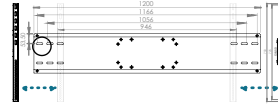

 32 - 86"  Manual

 MAX 80 kgs

MIP FLEX

MIF FLEX

MOT FLEX

BASIC SOLUTION WITH FLEXIBLE HEIGHT
OPTIONS
/ SOLUCIÓN BASICA CON MÚLTIPLES
OPCIONES DE INSTALACIÓN

 32 - 86"

 MAX 80 kgs

 Motor / 450 MM

MIP MOT FLEX

MIF MOT FLEX

ACCESSORIES / ACCESORIOS

MI LAPTOP

MI BOTTOM SHELF

MI CAM + SPK

MI WALL PLATE

MIF/MIP 1400-1600-1800 SHELF

MIF MOT STANDARD
MIF MOT STANDAR DUO
DIRECT INSTALLATION
ON WALL
/ INSTALACIÓN DIRECTA
A PARED

STANDARD
STANDAR DUO
MINI
MINI BASIC
MINI ZERO
1400-1600-1800
FLEX

STANDARD
STANDAR DUO
MINI
MINI BASIC
MINI ZERO
1400-1600-1800
FLEX