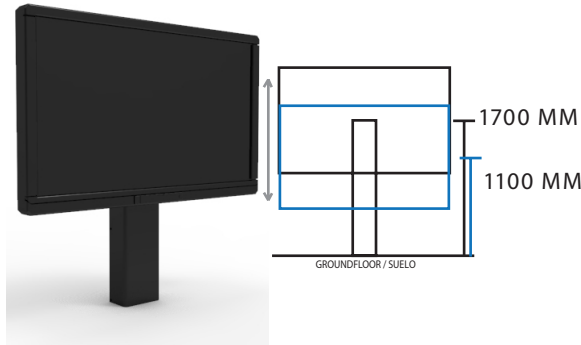

MIP MOT MINI BASIC

MIF MOT MINI BASIC

MINI ZERO

MINIMUM DISTANCE FROM DISPLAY TO
GROUND FLOOR
/ MINIMA DISTANCIA MONITOR-SUELO

MIP MOT MINI ZERO

MIF MOT MINI ZERO

MINI 600

LANDSCAPE & PORTRAIT INSTALLATIONS
/ MONITOR EN POSICIÓN VERTICAL Y
HORIZONTAL

 32 - 75"

 100 kgs

 Motor / 600 MM

MIP MOT MINI 600

MIF MOT MINI 600

 2 mts

MINI BASIC 600

LANDSCAPE INSTALLATIONS
/ MONITOR EN POSICIÓN HORIZONTAL