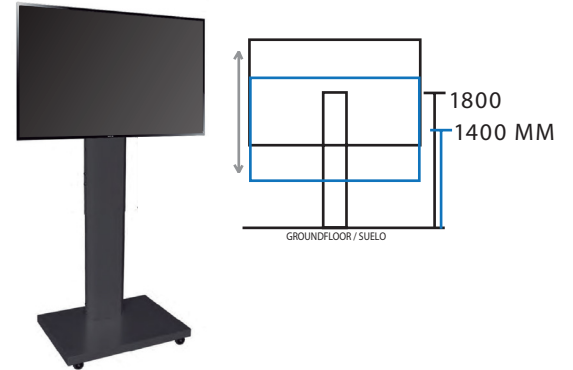

MIP 1400-1600-1800

MIF 1400-1600-1800

 2 mts

 32 - 75"

 MAX 80 kgs

 Manual

FLEX

BASIC SOLUTION WITH FLEXIBLE HEIGHT
OPTIONS
/ SOLUCIÓN BASICA CON MÚLTIPLES
OPCIONES DE INSTALACIÓN

 32 - 86"  Manual

 MAX 80 kgs

MIP FLEX

MIF FLEX

MOT FLEX

BASIC SOLUTION WITH FLEXIBLE HEIGHT
OPTIONS
/ SOLUCIÓN BASICA CON MÚLTIPLES
OPCIONES DE INSTALACIÓN

 32 - 86"

 MAX 80 kgs