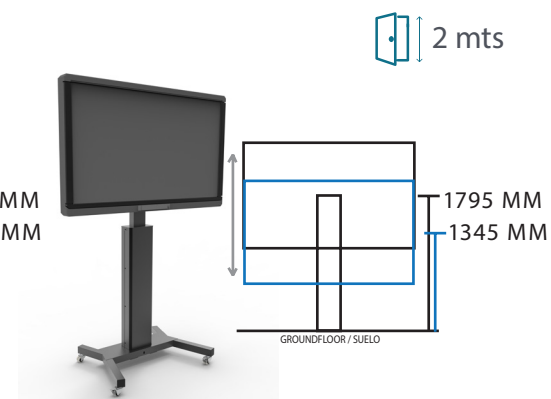

MIP MOT STANDARD 600

MIF MOT STANDARD 600

MINI

LANDSCAPE & PORTRAIT INSTALLATIONS
/ MONITOR EN POSICIÓN VERTICAL Y
HORIZONTAL

MIP MOT MINI

MIF MOT MINI

MINI BASIC

LANDSCAPE INSTALLATIONS
/ MONITOR EN POSICIÓN HORIZONTAL

MIP MOT MINI BASIC

MIF MOT MINI BASIC

MINI ZERO

MINIMUM DISTANCE FROM DISPLAY TO
GROUND FLOOR
/ MINIMA DISTANCIA MONITOR-SUELO

MIP MOT MINI ZERO

MIF MOT MINI ZERO

MINI 600

LANDSCAPE & PORTRAIT INSTALLATIONS
/ MONITOR EN POSICIÓN VERTICAL Y
HORIZONTAL