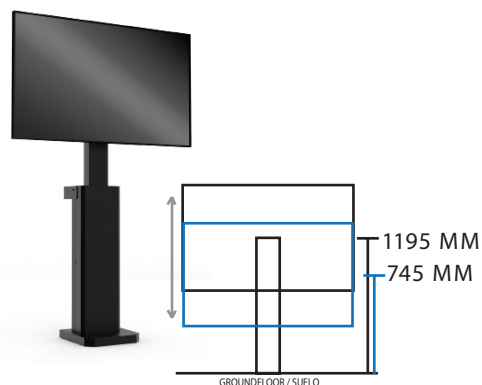

MIP MOT MINI BASIC

MIF MOT MINI BASIC

MINI ZERO

MINIMUM DISTANCE FROM DISPLAY TO
GROUND FLOOR
/ MINIMA DISTANCIA MONITOR-SUELO

MIP MOT MINI ZERO

MIF MOT MINI ZERO

MINI 600

LANDSCAPE & PORTRAIT INSTALLATIONS
/ MONITOR EN POSICIÓN VERTICAL Y
HORIZONTAL