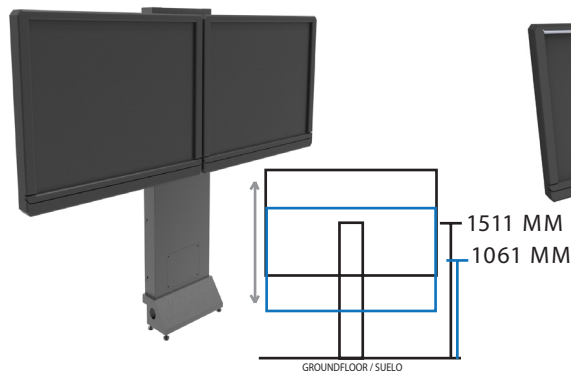

Display mounts & stands

Soportes universales para monitores

RANGE / FAMILIA

WALL TO FLOOR
SOLUTIONS / PARED

MOBILE STAND
SOLUTIONS / RUEDAS

STANDARD

SPECIALLY DESIGNED FOR LARGE FORMAT
DISPLAYS
/ PARA MONITORES DE GRAN FORMATO

MIP MOT STANDARD

MIF MOT STANDARD

STANDARD DUO

VIDEOCONFERENCE INSTALLATIONS
/ PARA INSTALACIONES DE
VIDEOCONFERENCIA

MIP MOT STANDARD DUO

MIF MOT STANDARD DUO

STANDARD 600

SPECIALLY DESIGNED FOR LARGE FORMAT
DISPLAYS

MIP MOT STANDARD 600

MIF MOT STANDARD 600

MINI

LANDSCAPE & PORTRAIT INSTALLATIONS
/ MONITOR EN POSICIÓN VERTICAL Y
HORIZONTAL

MIP MOT MINI

MIF MOT MINI

MINI BASIC

LANDSCAPE INSTALLATIONS
/ MONITOR EN POSICIÓN HORIZONTAL

MIP MOT MINI BASIC

MIF MOT MINI BASIC

MINI ZERO

MINIMUM DISTANCE FROM DISPLAY TO
GROUND FLOOR
/ MINIMA DISTANCIA MONITOR-SUELO

MIP MOT MINI ZERO

MIF MOT MINI ZERO

MINI 600

LANDSCAPE & PORTRAIT INSTALLATIONS
/ MONITOR EN POSICIÓN VERTICAL Y
HORIZONTAL