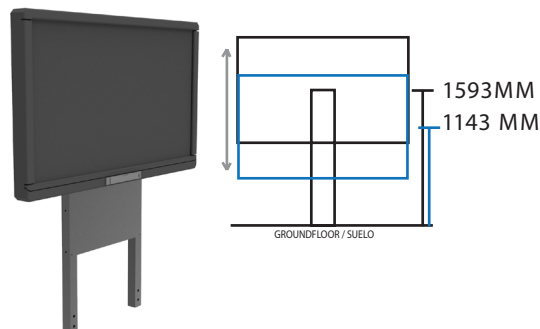

MIP MOT FLEX