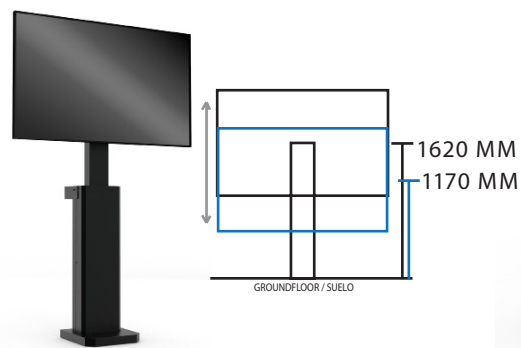

MIP MOT STANDARD 600

MIF MOT STANDARD 600

MINI

LANDSCAPE & PORTRAIT INSTALLATIONS
/ MONITOR EN POSICIÓN VERTICAL Y
HORIZONTAL

MIP MOT MINI

MIF MOT MINI

MINI BASIC

LANDSCAPE INSTALLATIONS
/ MONITOR EN POSICIÓN HORIZONTAL

MIP MOT MINI BASIC

MIF MOT MINI BASIC

MINI ZERO

MINIMUM DISTANCE FROM DISPLAY TO
GROUND FLOOR
/ MINIMA DISTANCIA MONITOR-SUELO

MIP MOT MINI ZERO

MIF MOT MINI ZERO

MINI 600

LANDSCAPE & PORTRAIT INSTALLATIONS
/ MONITOR EN POSICIÓN VERTICAL Y
HORIZONTAL