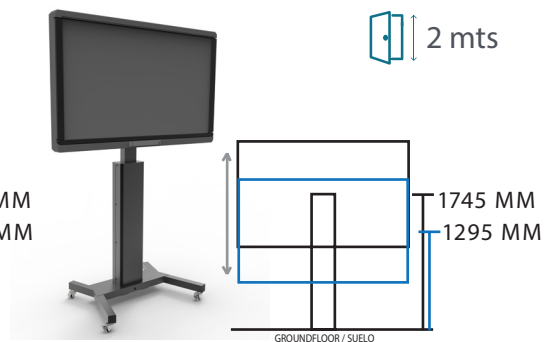

MIP MOT STANDARD 600

MIF MOT STANDARD 600

MINI

LANDSCAPE & PORTRAIT INSTALLATIONS
/ MONITOR EN POSICIÓN VERTICAL Y
HORIZONTAL

MIP MOT MINI

MIF MOT MINI

MINI BASIC

LANDSCAPE INSTALLATIONS
/ MONITOR EN POSICIÓN HORIZONTAL

MIP MOT MINI BASIC

MIF MOT MINI BASIC

MINI ZERO

MINIMUM DISTANCE FROM DISPLAY TO
GROUND FLOOR
/ MINIMA DISTANCIA MONITOR-SUELO

MIP MOT MINI ZERO

MIF MOT MINI ZERO

MINI 600

LANDSCAPE & PORTRAIT INSTALLATIONS
/ MONITOR EN POSICIÓN VERTICAL Y
HORIZONTAL