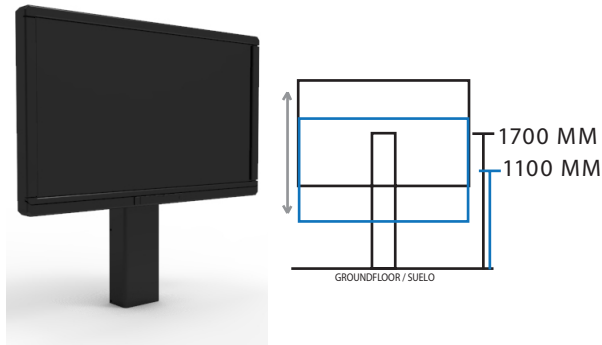

MINI BASIC 600

LANDSCAPE INSTALLATIONS
/ MONITOR EN POSICIÓN HORIZONTAL

32 - 75"

100 kgs

Motor / 600 MM