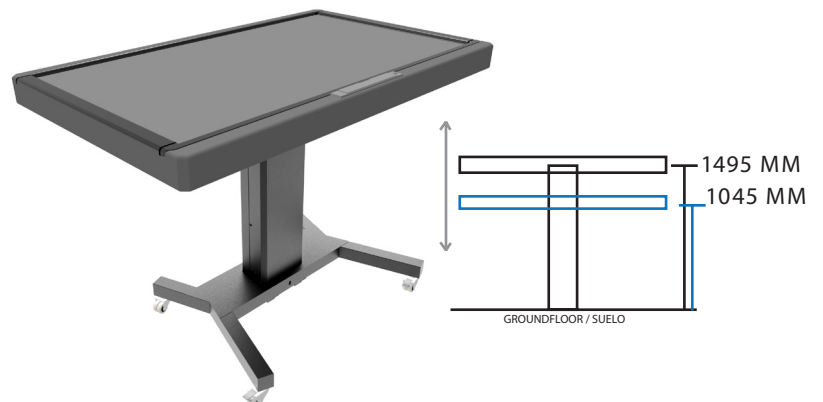

 32 - 70"

 85 kgs

 Motor / 450 up&down MM

 90° Manual

MIMI TABLE

 2 mts

1400-1600-1800

THREE FIXED POSITIONS SOLUTION
/ TRES ALTURAS DE INSTALACION

MIP 1400-1600-1800

MIF 1400-1600-1800

 2 mts

 32 - 75"

 MAX 80 kgs

 Manual

FLEX

BASIC SOLUTION WITH FLEXIBLE HEIGHT
OPTIONS
/ SOLUCIÓN BASICA CON MÚLTIPLES
OPCIONES DE INSTALACIÓN