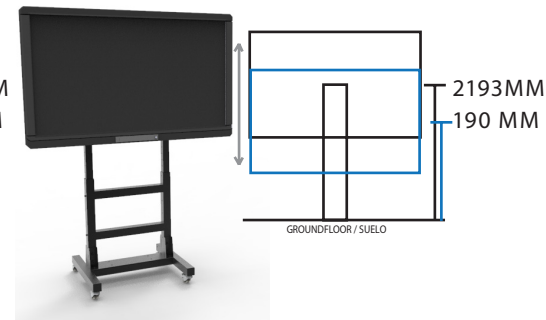

MIP 1400-1600-1800

MIF 1400-1600-1800

 2 mts

 32 - 75"

 MAX 80 kgs

 Manual

FLEX

BASIC SOLUTION WITH FLEXIBLE HEIGHT
OPTIONS
/ SOLUCIÓN BASICA CON MÚLTIPLES
OPCIONES DE INSTALACIÓN

 32 - 86"  Manual

 MAX 80 kgs

MIP FLEX

MIF FLEX

MOT FLEX

BASIC SOLUTION WITH FLEXIBLE HEIGHT
OPTIONS
/ SOLUCIÓN BASICA CON MÚLTIPLES
OPCIONES DE INSTALACIÓN

 32 - 86"

 MAX 80 kgs