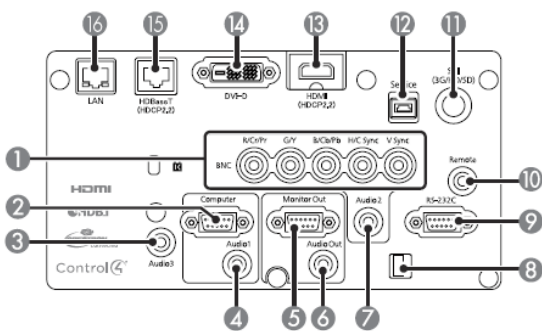

Proyectores

Full HD
HDMI

EPSON EB-L1405U

8.000 Lumens Full HD LÁSER
También configurable a 5.000 /
6.000 / 7.000 Lumens

Tecnología 4K enhancement

Especificaciones

Luminosidad	8.000 lumens (5.000, 6.000 y 7.000)
Tecnología	Láser (3 LCD)
Resolución	WUXGA (1.920x1200; formato 16:10)
Contraste	2.500.000:1
Relación proyección	1.44-2.32:1
Relación de zoom	Motorizado, Factor: 1-1,61
Corrección keystone	Manual; vertical +/-45º; horizontal +/- 30º
Focus	Motorizado
Dimensiones / Peso:	586 x 492 x 211 mm / 21 Kgs

Proyectores

EPSON EB-L1405U

Conectividad

No.	Name	No.	Name
1	BNC input port (5BNC)	9	RS-232C port (Mini D-Sub 9-pin)
2	Computer input port (Mini D-Sub15-pin)	10	Remote port (stereo mini)
3	Audio3 input port (stereo mini)	11	SDI input port (BNC) ³
4	Audio1 input port (stereo mini)	12	Service port (USB Type-B) ⁴
5	Monitor out port (Mini D-Sub15-pin) ¹	13	HDMI input port (HDMI HDCP) ⁵
6	Audio Out port (stereo mini) ²	14	DVI-D input port (DVI-D 24-pin)
7	Audio2 input port (stereo mini)	15	HDBaseT port (HDBaseT RJ45) ^{5,6}
8	Cable holder	16	LAN port (RJ45: 100Base-TX)

Ópticas opcionales

ELP-LU04 Corta	ELP-LU02 Corta	ELP-LW05 Gran angular	ELP-LM08 Media	ELP-LW04 Gran angular	ELP-LS04 Media	ELP-LM15 Media	ELP-M06 Media	ELP-LM07 Media	ELP-LL07 Larga dist	ELP-LL08 Larga dist
0.87 - 1.06	0.88 - 1.06	1.04 - 1.46	1.45 - 2.32	1.63 - 2.22	2.16 - 3.48	2.15 - 3.49	3.33 - 5.06	4.85 - 7.38	7.22 - 10.12	7.20 - 10.12

Óptica ELP-LX01 0.35:1

Instalación 360° (vert. Y horiz.)