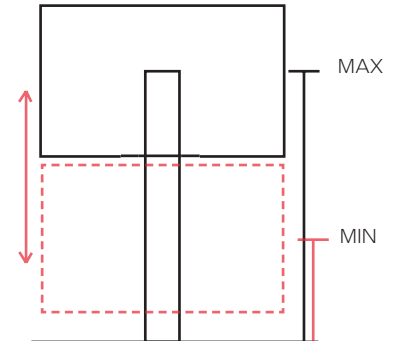

120 kg

XL- F - 2

1000 mm

MAX: 2004 MM
MIN: 1004 MM

160 kg

STANDARD-F

STANDARD-F DUO

650 mm

MAX: 1678 MM
MIN: 847 MM

85 kg

MIF FLEX

MAX: 2275 MM
MIN: 273 MM

1000 mm

wall to floor /
pared

motorised

**non
motorised**

60 kg

XL- w

1000 mm

MAX: 1920 MM
MIN: 920 MM

65 kg

MINI-W-65

650 mm

MAX: 1650 MM
MIN: 778 MM

100 kg

MINI-W-100

MINI-W DUO

650 mm

MAX: 1650 MM
MIN: 778 MM

120 kg

XL- W - 2

1000 mm