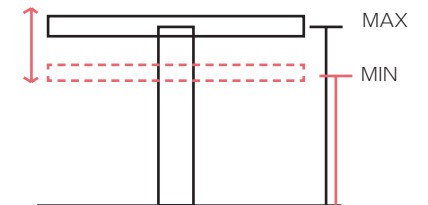

**table /
mesa**

MIMI MOT

650 mm
MAX: 1350 MM
MIN: 700 MM

MIMI MOT SHORT

400 mm
MAX: 918 MM
MIN: 518 MM

MIMI

650 mm
MAX: 1350 MM
MIN: 700 MM

MIMI SHORT

400 mm
MAX: 918 MM
MIN: 518 MM

* both models include motorised rising and lowering

DIMASA

MADRID

c/ Parque Ferial nº 11
Pol. Ind. Urtinsa II
28923 Alcorcón (Madrid)
Tel.: +34 91 616 96 88

BARCELONA

C/ Santa Rita nº19
08105 Sant Fost de
Campcentelles (Barcelona)
Tel: +34934620604