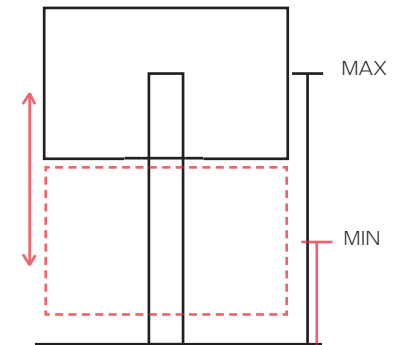

MAX: 1920 MM
MIN: 920 MM

160 kg

STANDARD-W

STANDARD-W DUO

650 mm

MAX: 1650 MM
MIN: 778 MM

100 kg

MIF FLEX

**table /
mesa**

MIMI MOT

650 mm
MAX: 1350 MM
MIN: 700 MM

MIMI MOT SHORT

400 mm
MAX: 918 MM
MIN: 518 MM

MIMI

650 mm
MAX: 1350 MM
MIN: 700 MM

MIMI SHORT