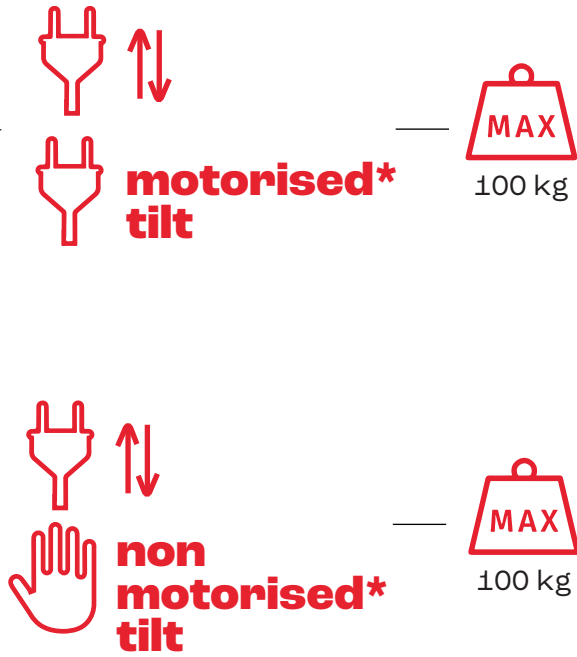

60 kg

XL- w

1000 mm

MAX: 1920 MM
MIN: 920 MM

65 kg

MINI-W-65

650 mm

MAX: 1650 MM
MIN: 778 MM

100 kg

MINI-W-100

MINI-W DUO

650 mm

MAX: 1650 MM
MIN: 778 MM

120 kg

XL- W - 2

1000 mm

MAX: 1920 MM
MIN: 920 MM

160 kg

STANDARD-W

STANDARD-W DUO

650 mm

MAX: 1650 MM
MIN: 778 MM

100 kg

MIF FLEX

**table /
mesa**

MIMI MOT

650 mm
MAX: 1350 MM
MIN: 700 MM

MIMI MOT SHORT

400 mm
MAX: 918 MM
MIN: 518 MM

MIMI

650 mm
MAX: 1350 MM
MIN: 700 MM

MIMI SHORT