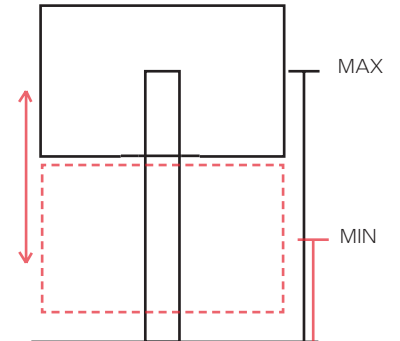

120 kg

**XL- F - 2**

**1000 mm**

MAX: 2004 MM  
MIN: 1004 MM

160 kg

**STANDARD-F**

**STANDARD-F DUO**

**650 mm**

MAX: 1678 MM  
MIN: 847 MM

85 kg

**MIF FLEX**

MAX: 2275 MM  
MIN: 273 MM

**1000 mm**

wall to floor /  
pared

**motorised**

**non  
motorised**

60 kg

**XL- w**

**1000 mm**

MAX: 1920 MM  
MIN: 920 MM

65 kg

**MINI-W-65**

**650 mm**

MAX: 1650 MM  
MIN: 778 MM