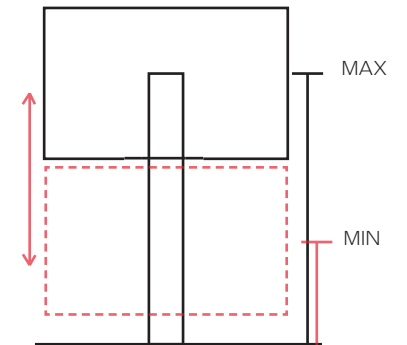

MAX: 1920 MM  
MIN: 920 MM

160 kg

**STANDARD-W**

**STANDARD-W DUO**

**650 mm**

MAX: 1650 MM  
MIN: 778 MM

100 kg

**MIF FLEX**

**table /  
mesa**

**MIMI MOT**

650 mm  
MAX: 1350 MM  
MIN: 700 MM

**MIMI MOT SHORT**

400 mm  
MAX: 918 MM  
MIN: 518 MM

**MIMI**

650 mm  
MAX: 1350 MM  
MIN: 700 MM

**MIMI SHORT**