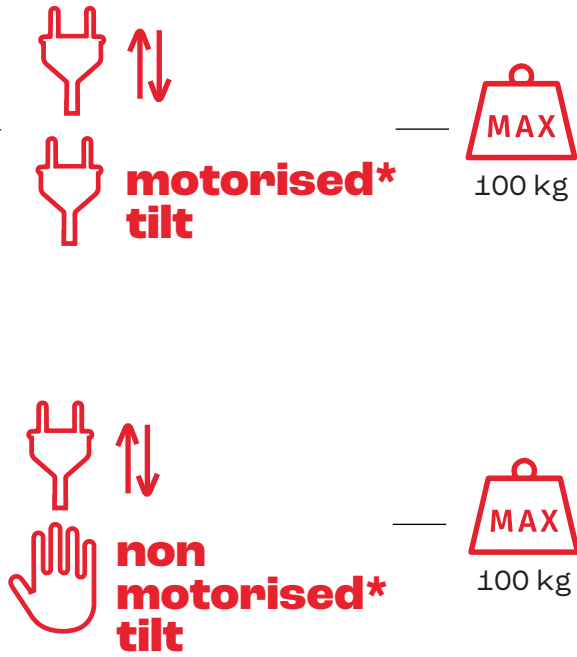

60 kg

**XL- w**

**1000 mm**

MAX: 1920 MM  
MIN: 920 MM

65 kg

**MINI-W-65**

**650 mm**

MAX: 1650 MM  
MIN: 778 MM

100 kg

**MINI-W-100**

**MINI-W DUO**

**650 mm**

MAX: 1650 MM  
MIN: 778 MM

120 kg

**XL- W - 2**

**1000 mm**

MAX: 1920 MM  
MIN: 920 MM

160 kg

**STANDARD-W**

**STANDARD-W DUO**

**650 mm**

MAX: 1650 MM  
MIN: 778 MM

100 kg

**MIF FLEX**

**table /  
mesa**

**MIMI MOT**

650 mm  
MAX: 1350 MM  
MIN: 700 MM

**MIMI MOT SHORT**

400 mm  
MAX: 918 MM  
MIN: 518 MM

**MIMI**

650 mm  
MAX: 1350 MM  
MIN: 700 MM

**MIMI SHORT**