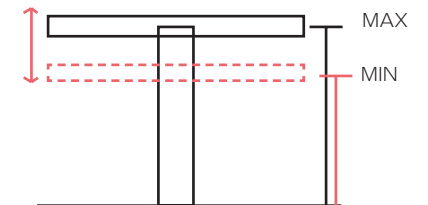

MAX: 1920 MM  
MIN: 920 MM

160 kg

**STANDARD-W**

**STANDARD-W DUO**

**650 mm**

MAX: 1650 MM  
MIN: 778 MM

100 kg

**MIF FLEX**

**table /  
mesa**

**MIMI MOT**

650 mm  
MAX: 1350 MM  
MIN: 700 MM

**MIMI MOT SHORT**

400 mm  
MAX: 918 MM  
MIN: 518 MM

**MIMI**

650 mm  
MAX: 1350 MM  
MIN: 700 MM

**MIMI SHORT**

400 mm  
MAX: 918 MM  
MIN: 518 MM

\* both models include motorised rising and lowering