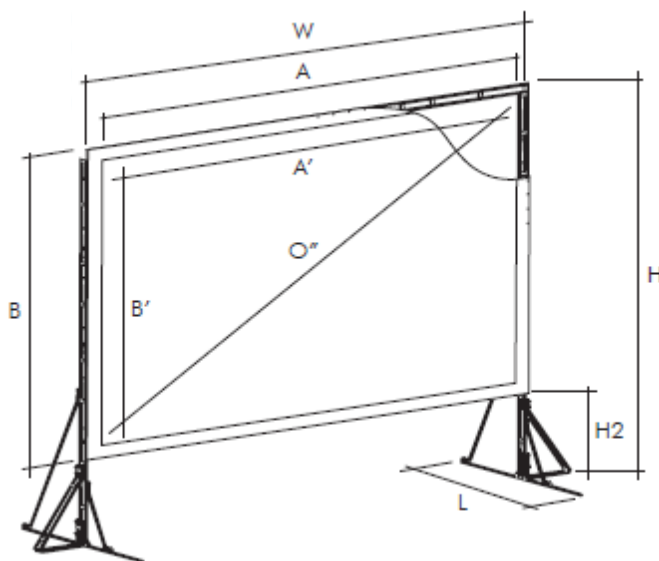

Pantallas de Proyección

DIMASA

Quickfold formato 16:9

120" / 150" / 180" / 250" / 300"

Tela frontal y retro

Especificaciones

Modelo	Área visión	H2 Min/Max	H Min/Max	L	Peso
Quickfold 120"	266x150 cms	28 - 128 cms	193 - 293 cms	122 cms	38 Kgs
Quickfold 150"	330x187 cms	26 - 126 cms	228 - 328 cms	143 cms	49 Kgs
Quickfold 180"	399x225 cms	37 - 137 cms	276 - 376 cms	195 cms	63 Kgs
Quickfold 250"	554x311 cms	96 - 196 cms	447 - 547 cms	233 cms	109 Kgs
Quickfold 300"	665x373 cms	95 - 195 cms	508 - 608 cms	233 cms	125 Kgs