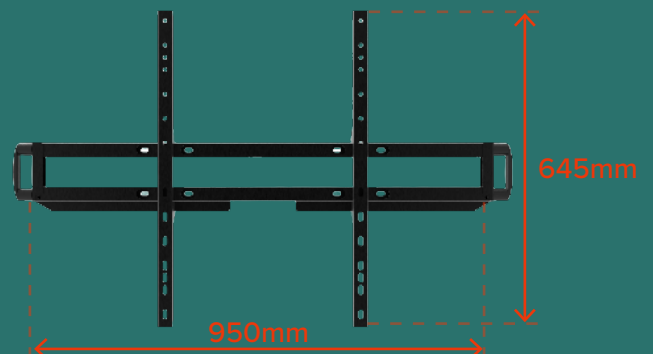

ESPECIFICACIONES

- Fácil de transportar entre salas
- Diseñado para monitores interactivos (corporate) e instalaciones de videoconferencia
- Para monitores de hasta 105"
- Regulación de altura motorizada de 750mm
- Fácil y rápido de instalar
- Peso máximo del monitor: 140 Kgs
- Ruedas de 75mm de diámetro
- Fabricado en Barcelona, España
- Componentes fabricados 100% en Europa
- Certificado CE
- 5 años de garantía

Anti-collision function
Función anticollisión

Mi CABINET- Storage cabinet
Mi CABINET- Armario periféricos

In built power socket
Base de enchufes integrada

Easy wheelchair access
Fácil acceso en silla de ruedas

Flexible solution- transportable
Solución flexible- transportable

Cable management
Gestión de cableado

VESA

For displays up to VESA 800x600mm
Para monitores con VESA de hasta VESA 800x600mm