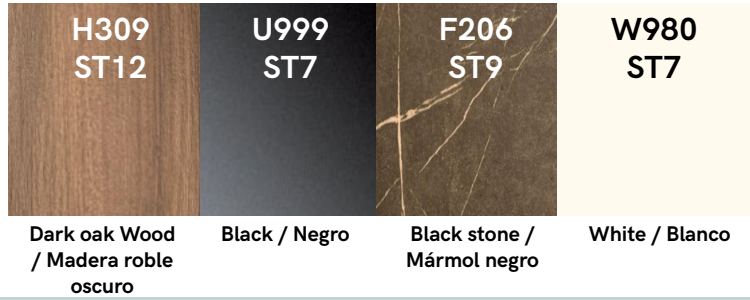

H309
ST12
Dark oak Wood
/ Madera roble
oscuro

U999
ST7
Black / Negro

F206
ST9
Black stone /
Mármol negro

W980
ST7
White / Blanco

ACCESORIOS / ACCESSORIES

MI BOTTOM SHELF

Bottom shelf that travels up/
down with display. Dimension:
620x330mm.