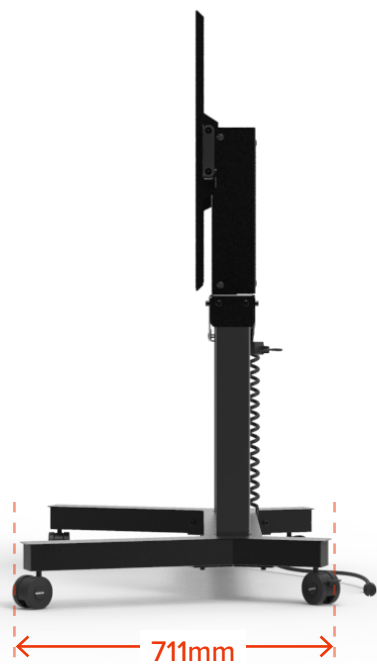

StandMove

Motorised mobile floor stand
Soporte móvil motorizado

SPECIFICATIONS

- Portable and easy to move between rooms.
- Designed for interactive displays (corporate)
- Accomodates up to 105" displays
- Motorised height adjustment
- Motor travel: 750mm
- Simple and quick installation
- Max. display weight: 140 Kgs
- 75mm diameter wheels
- Made in Barcelona, Spain
- 100% made in Europe parts and components
- CE certified
- 5 year warranty

105"

140 kg

MOTOR

750 mm

800x600mm
max

ESPECIFICACIONES

- Fácil de transportar entre salas
- Diseñado para monitores interactivos (corporate) e instalaciones de videoconferencia
- Para monitores de hasta 105"
- Regulación de altura motorizada de 750mm
- Fácil y rápido de instalar
- Peso máximo del monitor: 140 Kgs
- Ruedas de 75mm de diámetro
- Fabricado en Barcelona, España
- Componentes fabricados 100% en Europa
- Certificado CE
- 5 años de garantía

VESA

For displays up to VESA 800x600mm
Para monitores con VESA de hasta VESA 800x600mm

SCANN FOR AR
EXPERIENCE
iOS APPLE

TOP POSITION / POSICIÓN ALTA

BOTTOM POSITION / POSICIÓN BAJA

ELEGANT FRONT TRIM INCLUDED (4 FINISHES AVAILABLE) EMBELLECEDOR FRONTAL INCLUIDO (DISPONIBLE EN 4 ACABADOS)

H309
ST12
Dark oak Wood
/ Madera roble
oscuro

U999
ST7
Black / Negro

F206
ST9
Black stone /
Mármol negro

W980
ST7
White / Blanco

ACCESORIOS / ACCESSORIES

MI BOTTOM SHELF

Bottom shelf that travels up/
down with display. Dimension:
620x330mm.