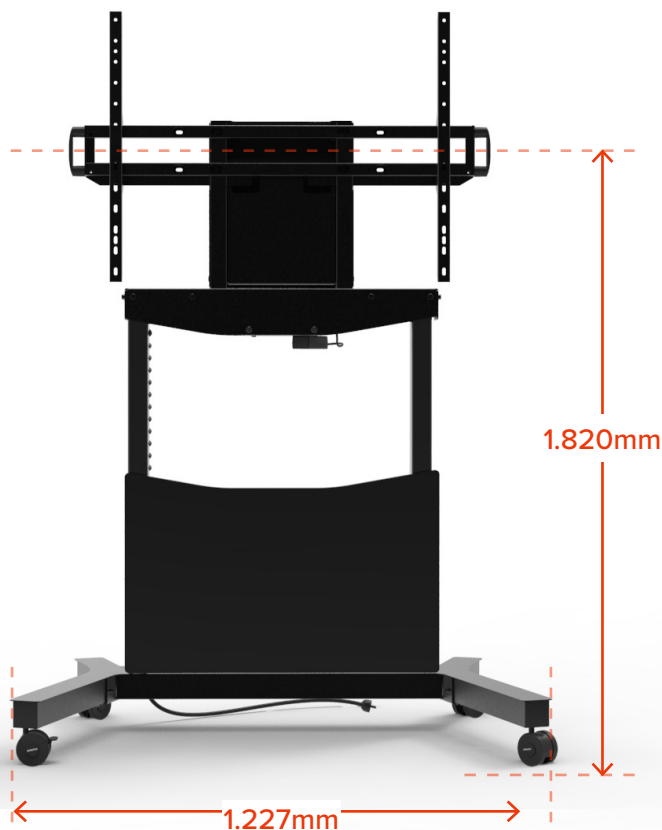

TOP POSITION / POSICIÓN ALTA

BOTTOM POSITION / POSICIÓN BAJA