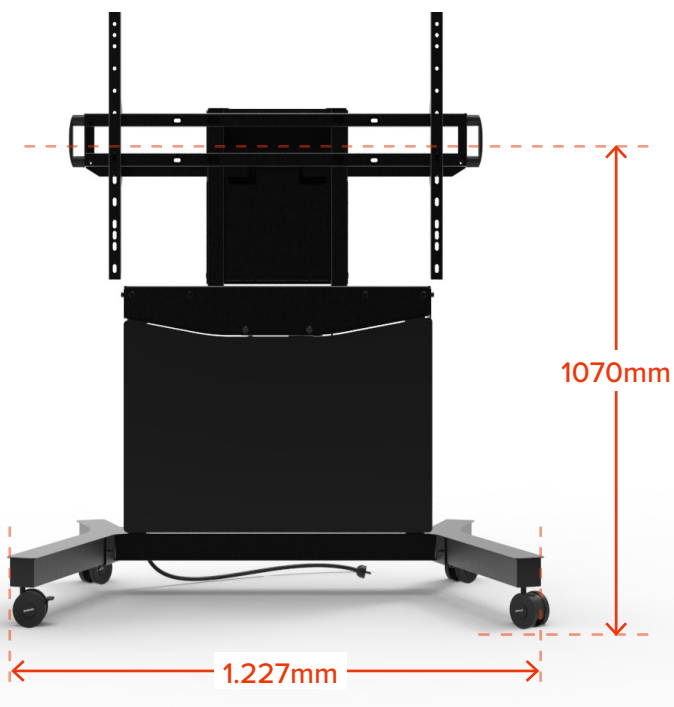

TOP POSITION / POSICIÓN ALTA

BOTTOM POSITION / POSICIÓN BAJA